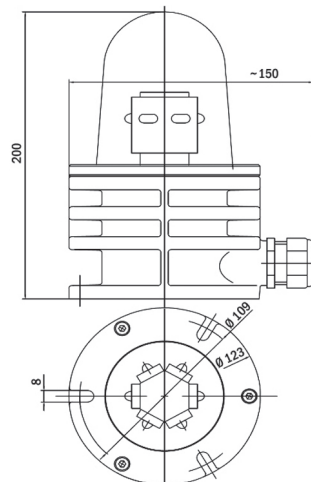

IP56**12V****Степень защиты:** IP56**24V****Источник света:** светодиодный модуль, срок службы – 50.000 часов**220V****Питание:** 24V, 230V; 12V и 115V по запросу60/120/180
flash/min**Монтаж:** 3 проушины в основании Ø 8 мм**LED****Подключение:** подвод кабеля осуществляется через высококачественный кабельный ввод из никелированной латуни M20, подключение через быстрозажимную клеммную колодку.**Вес:** 3.700 г**Одобрение:** PMPC, ICAO для PBOL-LED**Дополнительно:** информация по фонарям, не включенным в таблицу (12V, 115V), высылается по запросу